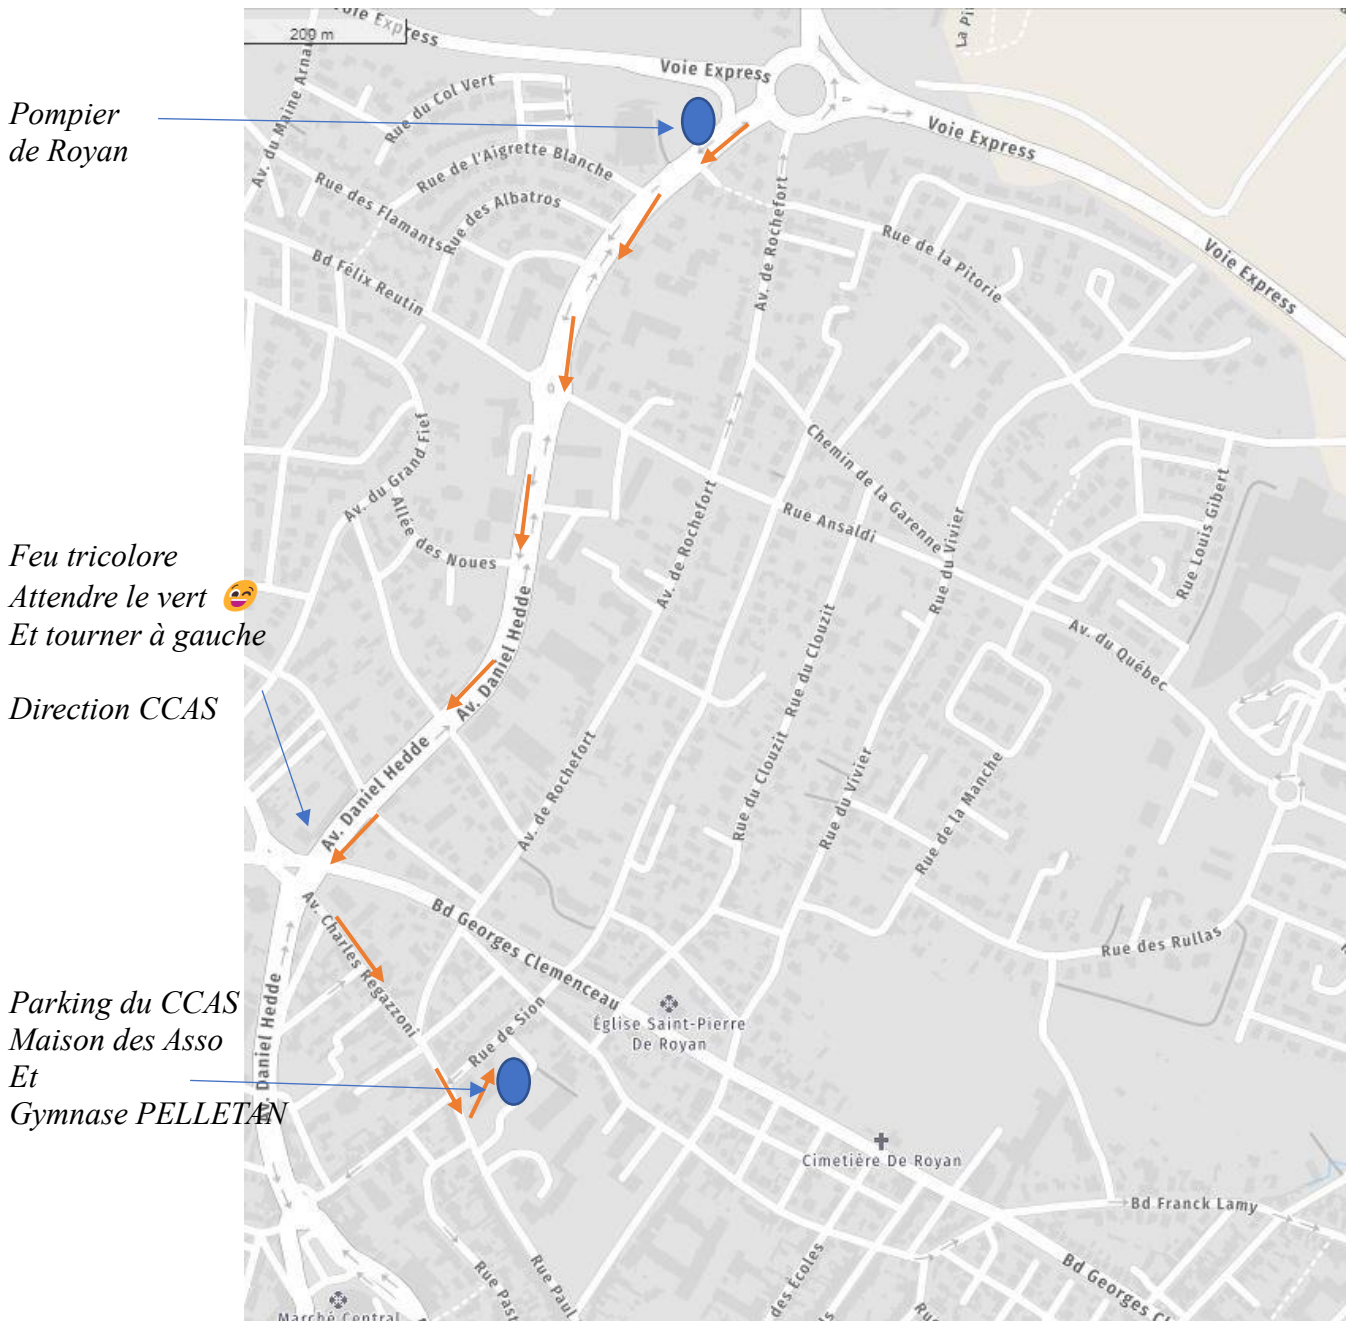

Plan et accès Gymnase PELLETAN ROYAN

Adresse : 61 Rue Paul DOUMER, ROYAN

Suivre dans Royan : Maison des Association et CCAS.

Trajet à suivre à partir du rond point des pompiers →